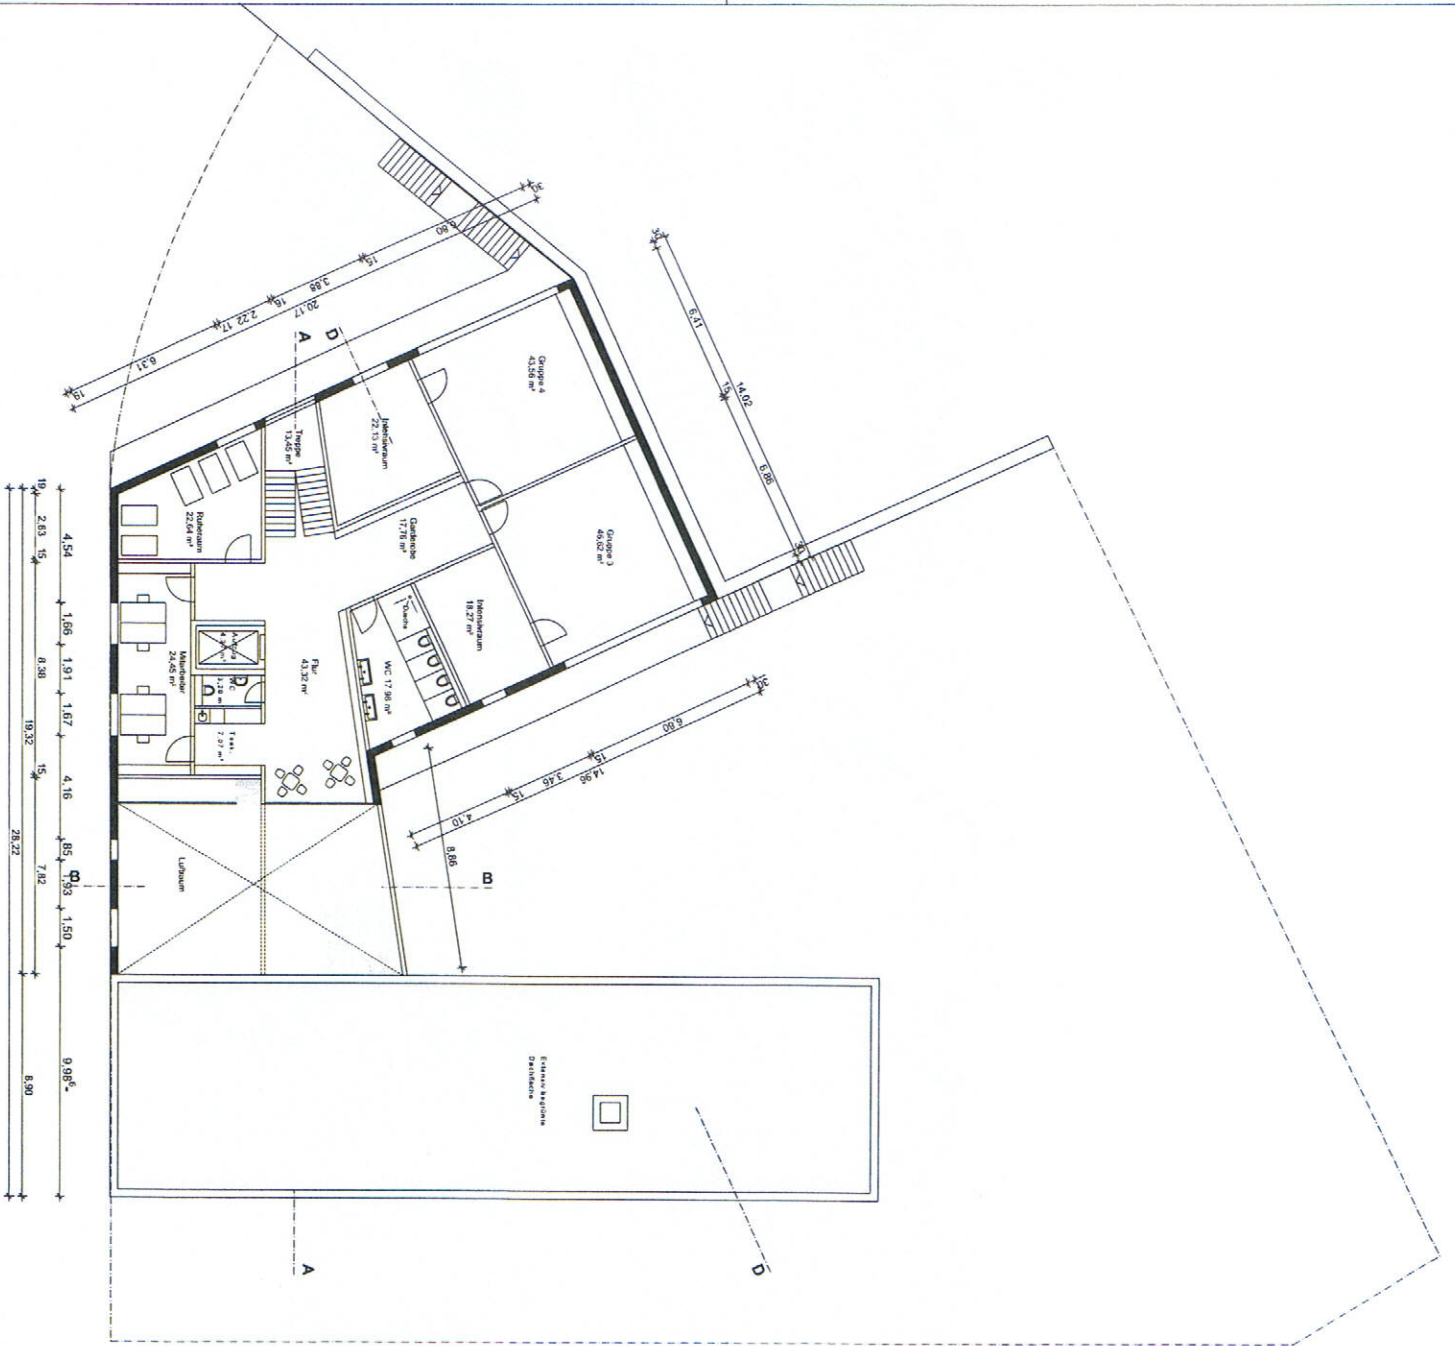

WEIDENSTRASSE 13

Baumzettel

Projekt: Kindergarten Weidenstraße
 Kollidee, Garspern & Richter, Schulwegstrasse
 Weidenstr. 13, 69126 Mannheim

Bauherr: Evangelische Kirche in Mannheim
 69126 Mannheim

Auflage: motorplan
 5791
 5792
 5793
 5794
 5795
 5796
 5797
 5798
 5799
 5800

Legende:
 Mietobjekt
 Katastralgrenzlinie

VORABZUG

Legende

 Ruckbau (Bestandsgang)

Bauantrag

Projekt:
 Kindergarten Weidenstraße
 Ruckbau Gängen / Neubau Kindergarten
 Weidenstraße 15, 68163 Mannheim

Bauherr:
 Evangelische Kirche in Mannheim
 68163 Mannheim

Architekt:
 motorplan architektur + stadtplanung
 68163 Mannheim
 fon 0621/124766-0 fax 0621/124766-29

Projekt - Nr.: 011
Blatt - Nr.: 1:100
Datum: 18.11.2011

Darstellung: Grundriss Obergeschoss

VORABZUG