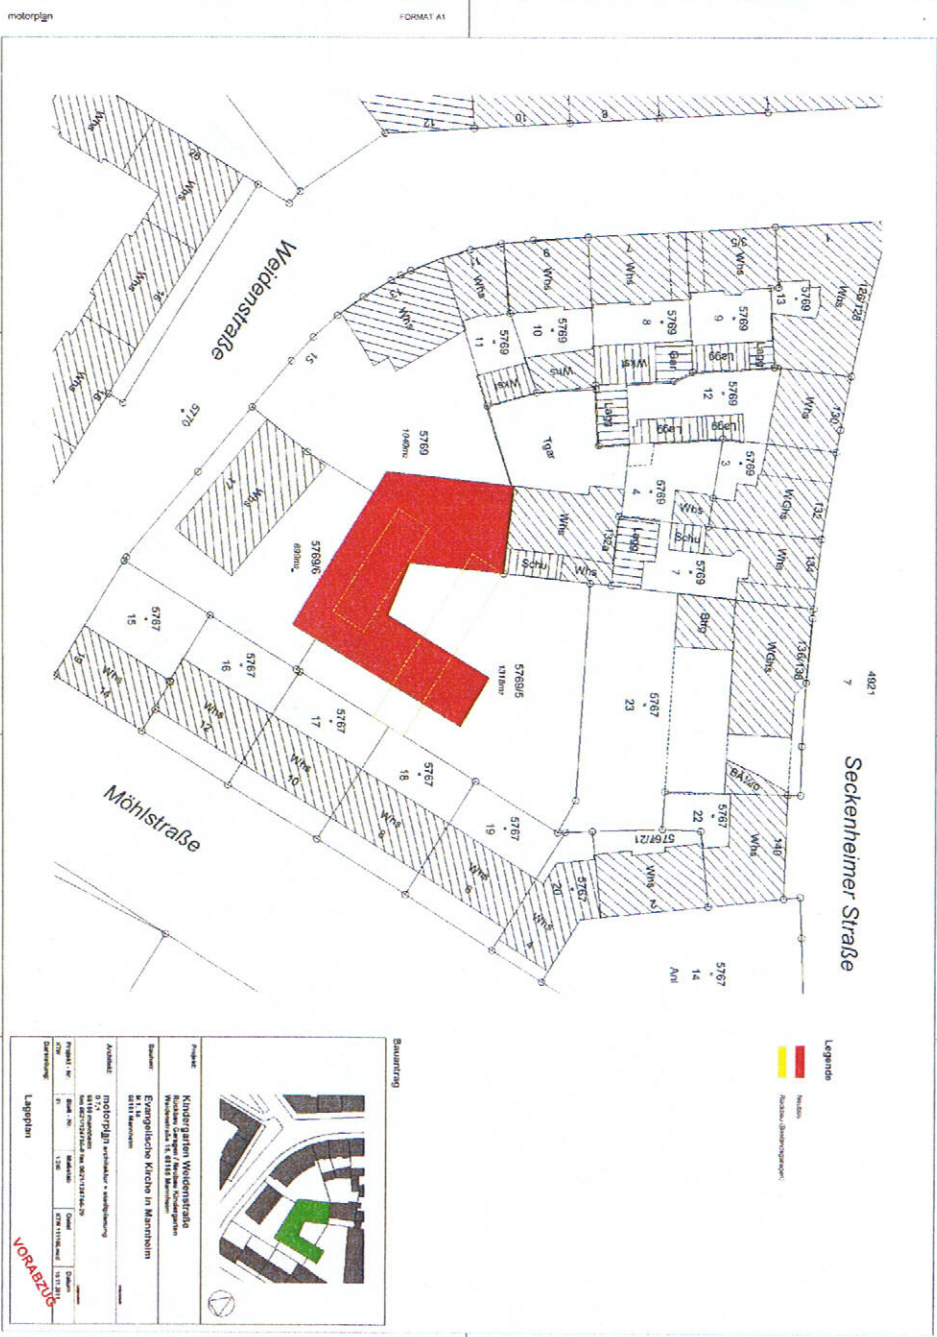

WEIDENSTRASSE 13

Baumzettel

Projekt: Kindergarten Weidenstraße
 Kollidee, Garspern & Richter, Schulwegstrasse
 Weidenstr. 13, 69126 Mannheim

Bauherr: Evangelische Kirche in Mannheim
 69126 Mannheim

Auflage: motorplan
 5791
 5792
 5793
 5794
 5795
 5796
 5797
 5798
 5799
 5800

Legende:
 Mietobjekt
 Katastralgrenzlinie

VORABZUG

Legende

 Ruckbau (Bestandsgang)

Bauantrag

Projekt:
 Kindergarten Weidenstraße
 Ruckbau Gängen / Neubau Kindergarten
 Weidenstraße 15, 68163 Mannheim

Bauherr:
 Evangelische Kirche in Mannheim
 68163 Mannheim

Architekt:
 motorplan architektur + stadtplanung
 68163 Mannheim
 fon 0621/124766-0 fax 0621/124766-29

Projekt - Nr.: 011
Blatt - Nr.: 1:100
Datum: 18.11.2011

Darstellung: Grundriss Obergeschoss

VORABZUG